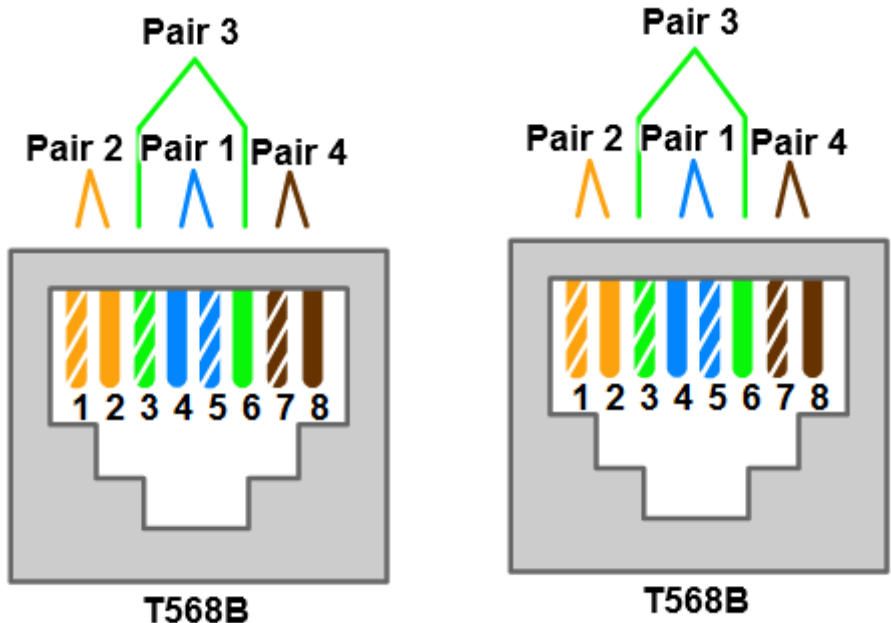

568B- Straight-through

1 Πορτοκαλί άσπρο, 2 Πορτοκαλί
 3 Πράσινο άσπρο
 4 Μπλε, 5 Μπλε άσπρο
 6 Πράσινο
 7 Καφέ άσπρο, 8 Καφέ

1 Πορτοκαλί άσπρο, 2 Πορτοκαλί
 3 Πράσινο άσπρο
 4 Μπλε, 5 Μπλε άσπρο
 6 Πράσινο
 7 Καφέ άσπρο, 8 Καφέ

1,2 Transmit
 3,6 Receive

568B- Crossover

1 Πράσινο άσπρο, 2 Πράσινο
 3 Πορτοκαλί άσπρο
 4 Μπλε, 5 Μπλε άσπρο
 6 Πορτοκαλί
 7 Καφέ άσπρο, 8 Καφέ

1 Πορτοκαλί άσπρο, 2 Πορτοκαλί
 3 Πράσινο άσπρο
 4 Μπλε, 5 Μπλε άσπρο
 6 Πράσινο
 7 Καφέ άσπρο, 8 Καφέ