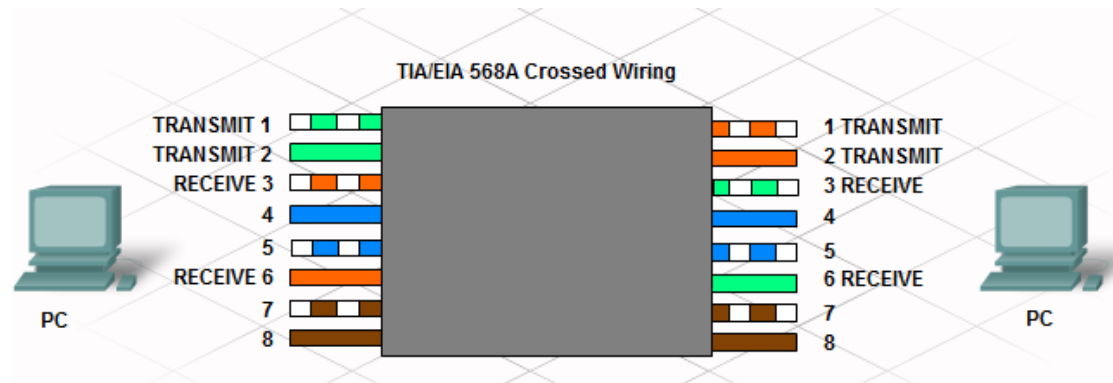

568B- Straight-through

1 Πορτοκαλί άσπρο, 2 Πορτοκαλί
 3 Πράσινο άσπρο
 4 Μπλε, 5 Μπλε άσπρο
 6 Πράσινο
 7 Καφέ άσπρο, 8 Καφέ

1 Πορτοκαλί άσπρο, 2 Πορτοκαλί
 3 Πράσινο άσπρο
 4 Μπλε, 5 Μπλε άσπρο
 6 Πράσινο
 7 Καφέ άσπρο, 8 Καφέ

1,2 Transmit
 3,6 Receive

568B- Crossover

1 Πράσινο άσπρο, 2 Πράσινο
 3 Πορτοκαλί άσπρο
 4 Μπλε, 5 Μπλε άσπρο
 6 Πορτοκαλί
 7 Καφέ άσπρο, 8 Καφέ

1 Πορτοκαλί άσπρο, 2 Πορτοκαλί
 3 Πράσινο άσπρο
 4 Μπλε, 5 Μπλε άσπρο
 6 Πράσινο
 7 Καφέ άσπρο, 8 Καφέ