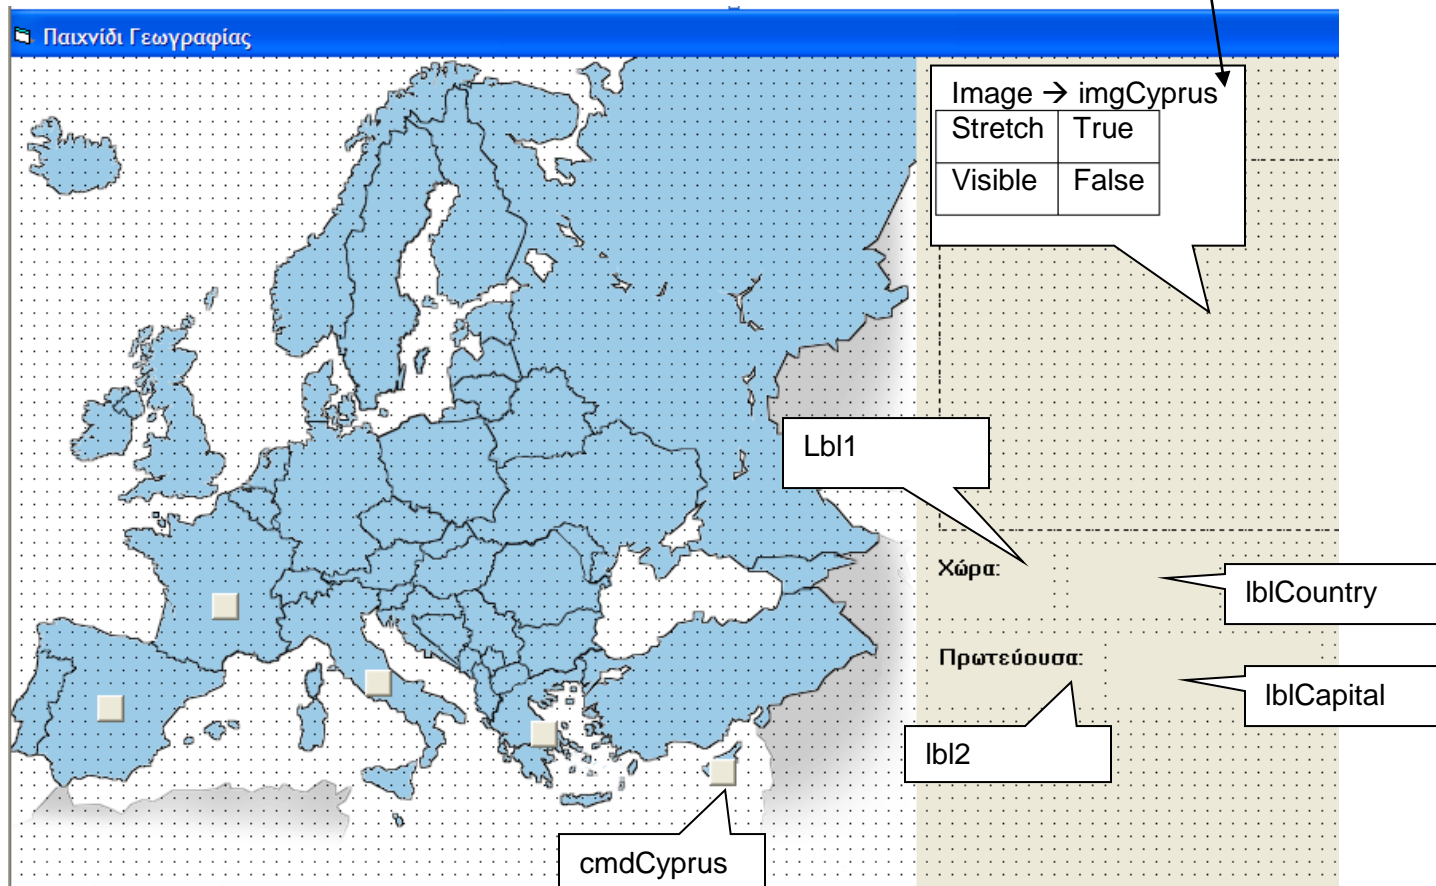

**Στόχοι:**

Οι μαθητές μετά το τέλος του μαθήματος θα πρέπει να:

- Γνωρίζουν την σημασία της ιδιότητας *Name*.
- Μπορούν να εισάγουν μια εικόνα σαν φόντο στην φόρμα
- Γνωρίζουν τη χρησιμότητα και τις βασικές ιδιότητες του αντικειμένου *Image*

**Πρακτική Άσκηση**

Σκοπός της άσκησης είναι να δημιουργήσουμε ένα πρόγραμμα που θα μας βοηθήσει να ελέγξουμε τις γνώσεις μας στην γεωγραφία. Το πρόγραμμα θα μας παρουσιάζει τον χάρτη της Ευρώπης χωρίς να περιέχει στοιχεία για την κάθε χώρα. Τοποθετήστε κουμπιά εντολών σε κάθε χώρα. Πατώντας το κάθε κουμπί θα εμφανίζει σε Labels το όνομα και την πρωτεύουσα της χώρας.

**Private Sub cmdCyprus\_Click()**

```
lblCountry.Caption = "ΚΥΠΡΟΣ"
```

```
lblCapital.Caption = "ΛΕΥΚΩΣΙΑ"
```

```
imgCyprus.Visible = True (Εμφανίζει την εικόνα με την σημαία της Κύπρου)
```

imgGreece.Visible = False (Εξαφανίζει την εικόνα με την σημαία της Ελλάδας) (συνεχίζεται...)