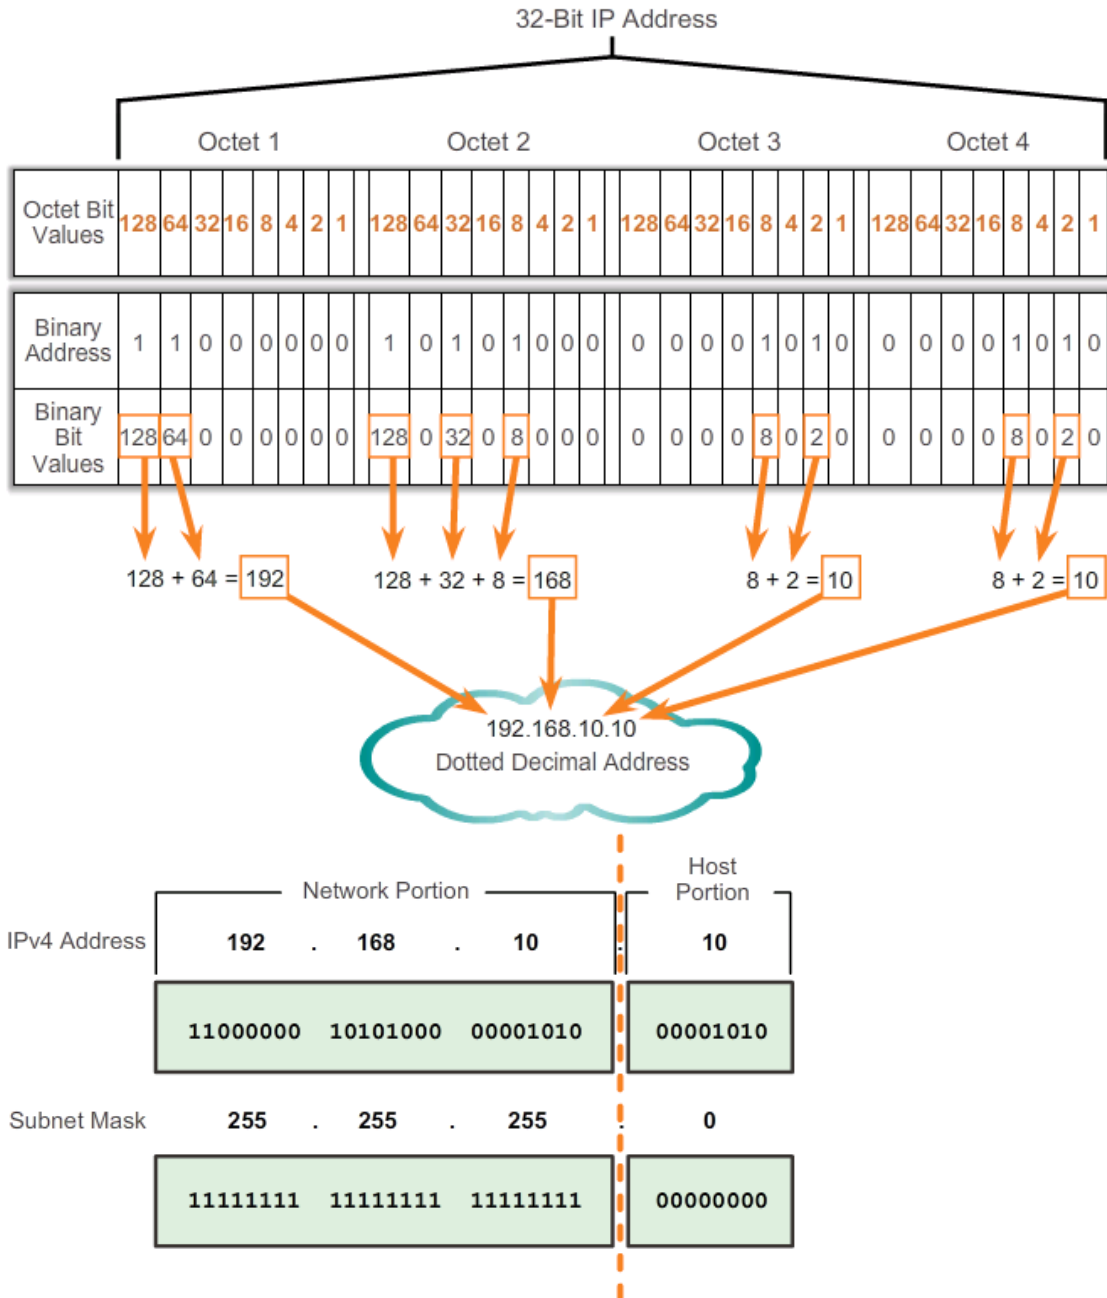

CHAPTER 8 IP ADDRESSING

Subnet Value	Bit Value							
	128	64	32	16	8	4	2	1
255	1	1	1	1	1	1	1	1
254	1	1	1	1	1	1	1	0
252	1	1	1	1	1	1	0	0
248	1	1	1	1	1	0	0	0
240	1	1	1	1	0	0	0	0
224	1	1	1	0	0	0	0	0
192	1	1	0	0	0	0	0	0
128	1	0	0	0	0	0	0	0
0	0	0	0	0	0	0	0	0

Decimal	Binary	Hexadecimal
0	0000	0
1	0001	1
2	0010	2
3	0011	3
4	0100	4
5	0101	5
6	0110	6
7	0111	7
8	1000	8
9	1001	9
10	1010	A
11	1011	B
12	1100	C
13	1101	D
14	1110	E
15	1111	F